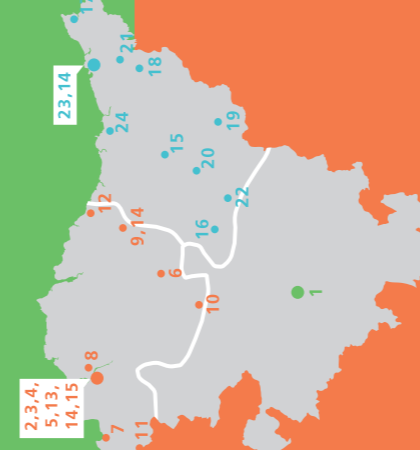

**18. LA SALLE BERROZPE
IKASTETXEA**
La Salle Etorbidea, 5 / 20140 · ANDOAIN
Tfno: 943 590 557
lsbandoain@lasalleberrozpe.com
www.lasalleberrozpe.eus

22. OÑATI GESTIO HEZIKETA
Ibarra Zelaia, 2 / 20560 · OÑATI
Tfno: 943 718 009
rigarza@mondragon.edu
www.mondragon.edu

**4. CENTRO FORMATIVO
OTXARKOAGA**
Camino Arbolantxa, 57 / 48004 · BILBAO
Tfno: 944 124 992
info@otxarkoaga.net
www.otxarkoaga.net

**7. CENTRO DE FORMACIÓN
SOMORROSTRO**
San Juan, 10 / 48550 · MUSKIZ
Tfno: 946 706 045
cfs@somorrostro.com
www.somorrostro.com

11. CENTRO SAN VIATOR
Bº San Cristobal, 2 / 48190 · SOPUERTA
Tfno: 946 104 800
secretaria@sanviator.com
www.sanviator.com

14. MARIA INMACULADA
Fontecha y Salazar, 7 / 48007 · BILBAO
Tfno: 944 459 923
secretaria@mariaimaculadabilbao.org
www.mariaimaculadabilbao.org

Avda. Ategorrieta, 17 / 20013 · DONOSTIA
Tfno: 943 292 948
secretaria@cmidonostia.com
www.cmidonostia.com

** Ikastetxe hauek Gipuzkoan eta Bizkaian egoitzak dituzte. /
Estos centros tienen sedes tanto en Bizkaia como en Gipuzkoa.*

19. GOIERRI ESKOLA
Arranomendia, 2 / 20240 · ORDIZIA
Tfno: 943 880 062
bulegoa@goierrieskola.eus
www.goierrieskola.eus

23. NAZARET ZENTROA
Aldakoenea, 36 Bº Egia / 20012 · DONOSTIA
Tfno: 943 326 666
nazaret@nazaret.eus
www.nazaret.eus

**8. POLITEKNIKA IKASTEGIA
TXORIERRI**
Untzaga Ibaia Kalea, 1 / 48160 · DERIO
Tfno: 944 034 060
info@txorierri.net / www.txorierri.net

15. PEÑASCAL
www.grupopenascal.com
Ctra. Bilbao Galdakao 10 / 48004 BILBAO
Tfno: 9440293300
cpes-bhip@grupopenascal.com

C/ Poligono Kareaga, Edificio 33
48270 MARKINA-XEMEIN
Tfno: 946169652
cpfjb-markina@grupopenascal.com

C/ Poligono Usabal 5C / 20400 TOLOSA
Tfno: 943676161
cpfjb-tolosa@grupopenascal.com

**20. UROLA GARAICO LANBIDE
ESKOLA**
Beloki Hiribidea, s/n / 20700 · ZUMARRAGA
Tfno: 943 725 477
ugle@ugleskola.org / www.ugleskola.org

**24. OTEITZA LIZEO
POLITEKNIKOIA**
Gipuzkoa kalea, 5 / 20800 · ZARAUTZ
Tfno: 943 111 000
informazioa@oteitzalp.org
www.oteitzalp.eus